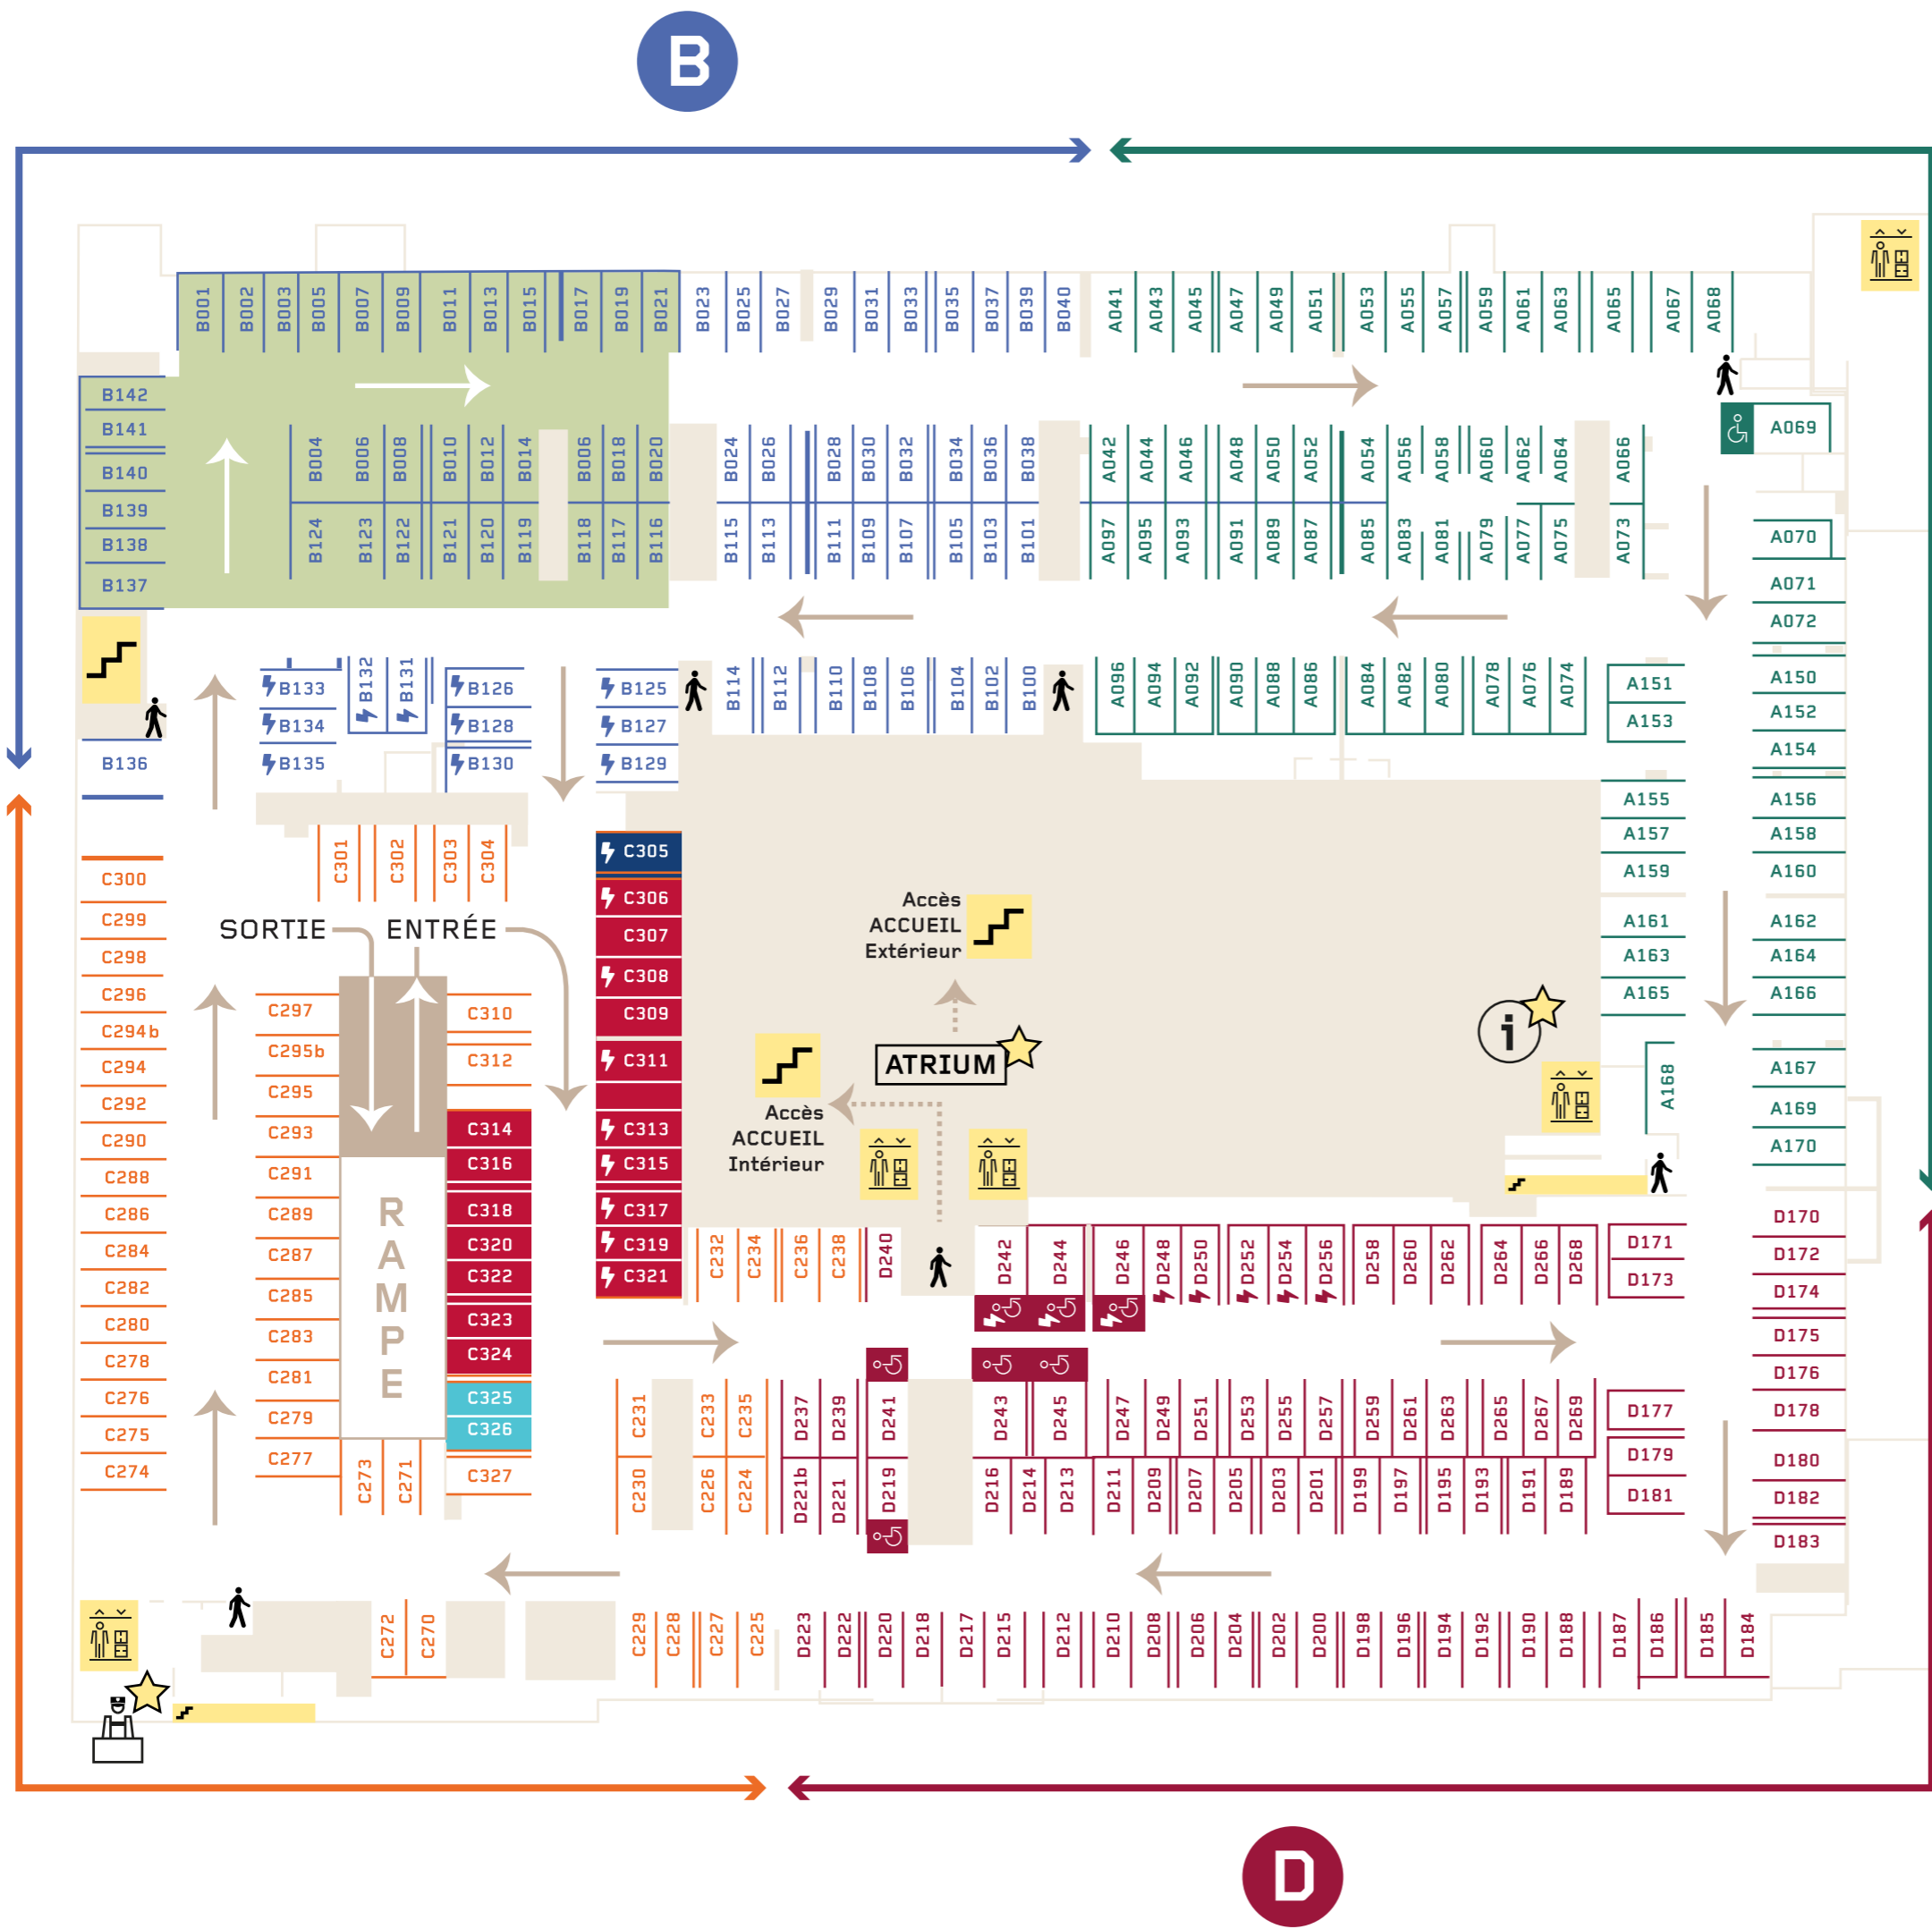

PLAN DU PARKING

- A B**
- C D** Ailes du bâtiment
- Places handicapés
- Bornes électriques
- PC de sécurité
- Accueil/information
- Accès aux couloirs
- Emplacement réservé Direction Générale
- Emplacement réservé Télécom Paris
- Emplacement réservé Télécom SudParis
- Zone «visiteurs»
- Ascenceurs
- Escaliers
- Accès principaux