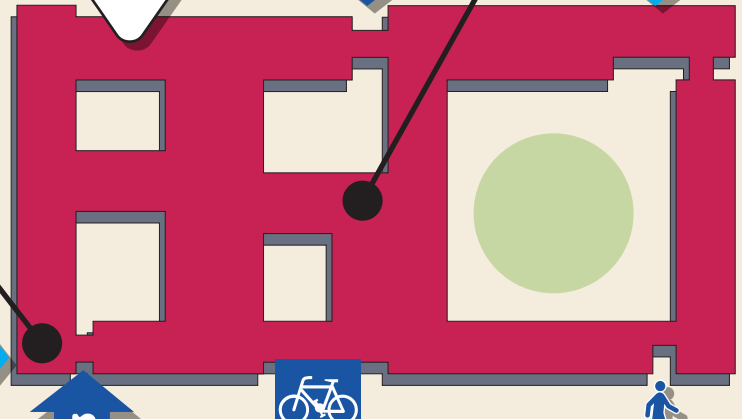

Bus 91-06 Palaiseau Campus

Bus 91-06 Place Marguerite Perey

BOULEVARD GASPARD MONGE

RUE JEAN PACILLY

19

23

AVENUE DE LA VAUVE

17

BOULEVARD THOMAS GOBERT

31

33

39

Bus 91-06 Ferme de la Vauve

Accès principal :
19 place Marguerite Perey

Accès parking :
31 boulevard Thomas Gobert

Accès parking vélos :
33 boulevard Thomas Gobert

Accès secondaires :
23 place Marguerite Perey
17 rue Jean Pacilly
(accès étudiants après 20h)

Accès auxiliaire :
39 boulevard Thomas Gobert

Accueil

Poste de sécurité